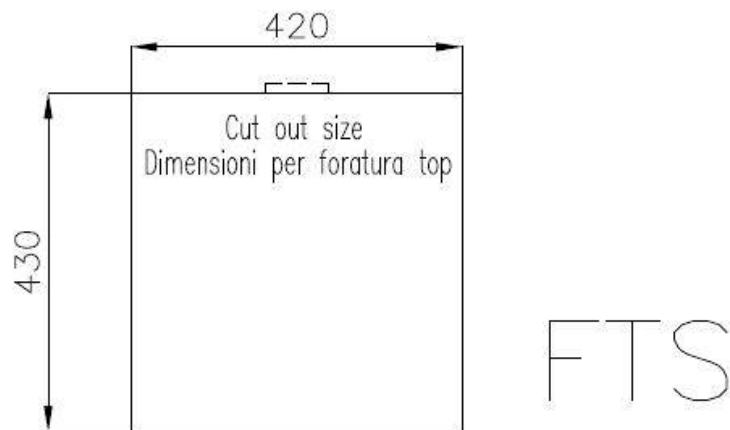

Lavello / Sink cod. 3356/050

intaglio per il troppo-pieno
solo con top > 30 mm

recess for housing the over-flow
only for top > 30 mm

ACCESSORI OPZIONALI