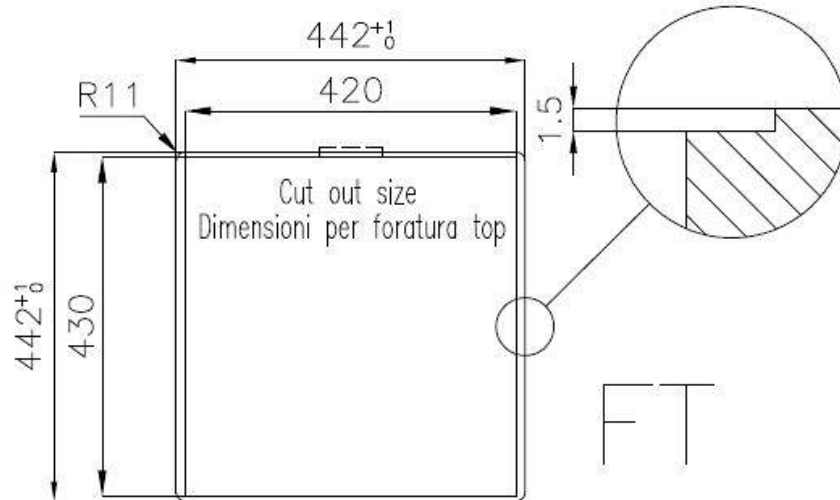

Lavello / Sink cod. 3356/050

intaglio per il troppo-pieno
solo con top > 30 mm

recess for housing the over-flow
only for top > 30 mm

ACCESSORI OPZIONALI